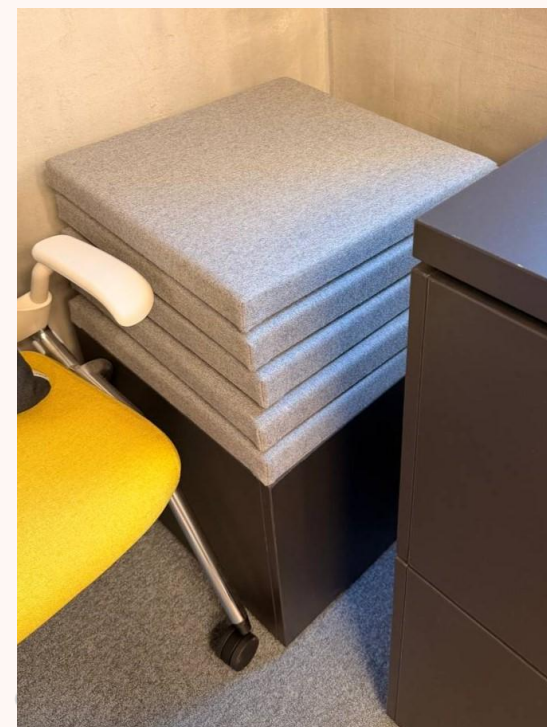

Модульная система Ligo, Mikomax, Польша

5 корпусных кубов, 5 подушек, 1 столешница, 1 пуф

Стоимость: 25 000 руб. за комплект