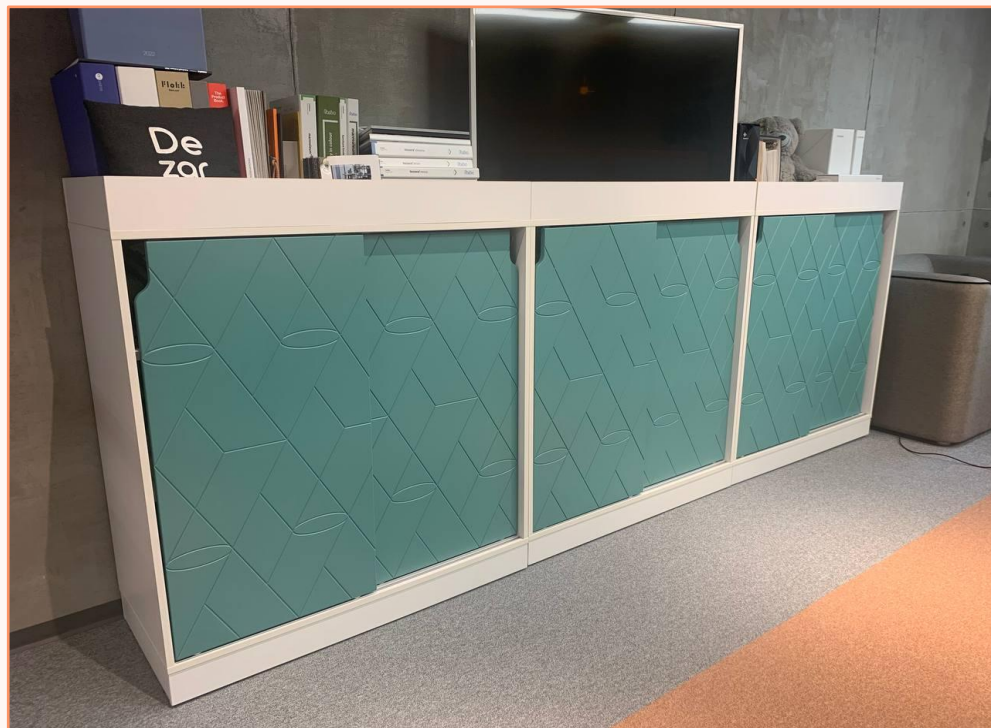

Система хранения, Россия

ЛДСП, 100x45x115 см, раздвижные
перфорированные дверцы крашенный МДФ.
Стоимость: 10 000 руб. за 3 шт. (комплект)