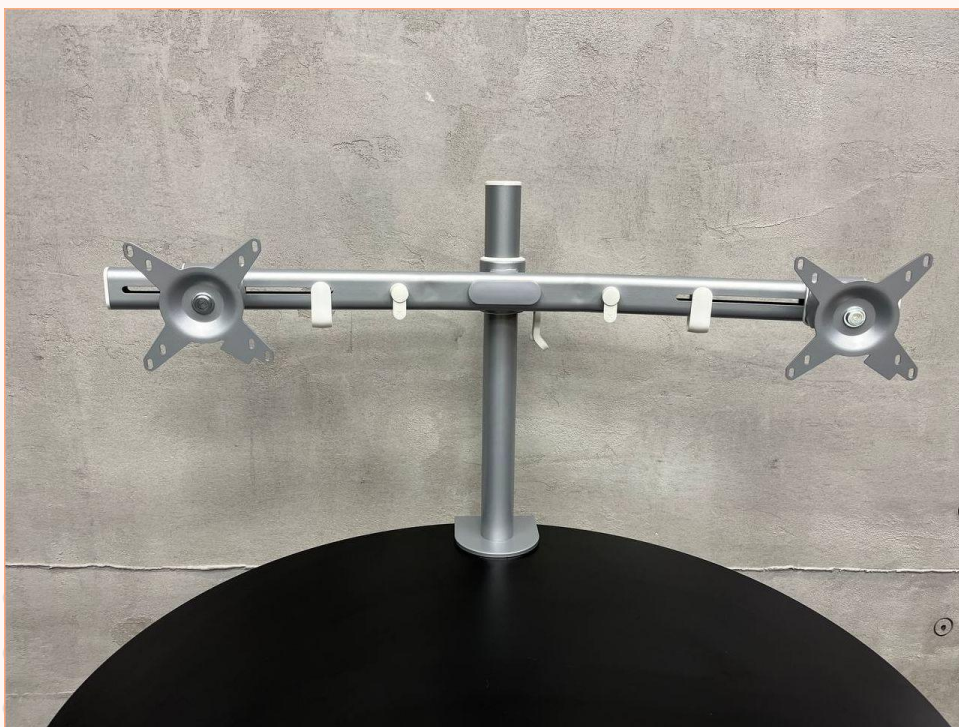

### **Кронштейн dataflex 502 (Нидерланды)**

- Подходит для 1 монитора весом до 15 кг
  - Совместимость с VESA MIS-D 75 x 75/100 x 100 мм
  - Размер основания 250 x 202 мм
  - Изготовлен из стали
  - Регулируемая высота 240 - 385 мм
  - Монитор: наклон +55°/-55°, поворот на 360°
  - Поднимает монитор на 100 мм выше большинства подставок для мониторов
- Стоимость: 2 000 руб.

### **Кронштейн viewgo 48.120 (Нидерланды)**

- Диапазон статической регулировки высоты 210 мм
  - Независимая регулировка глубины
  - Оснащен кабельными зажимами для аккуратной прокладки кабелей
  - Совместим с VESA MIS-D 75 x 75/100 x 100 мм
  - Монитор: наклон +90°/-50°, поворот +90°/-90°, вращение на 360°
  - Ручка: поворот на 360°
  - Поставляется с настольным зажимом и настольным креплением с болтом
  - Ограничение размера монитора: высота 900 мм
- Стоимость: 2 000 руб. за шт. (2 в наличии - чёрный и белый)

### **Кронштейн Zgonic Z1 (Австралия)**

- Поддерживаемый размер монитора: от 17 до 27 дюймов
  - Длина максимальная (от края стола): 554 мм
  - Диапазон регулировки вертикального плеча: 233 мм
  - Крепления VESA: 75\*75 и 100\*100
  - Угол поворота: 180 градусов
  - Диапазон поворота монитора: 90 градусов - Портрет / Альбом
  - Угол наклона монитора: вперед 21,0 градусов / назад 35,0 градусов
  - Монтажное крепление: для удобства перехода в лоток для ноутбука
  - Стандартный диапазон толщины зажима: 18 - 50 мм
  - Кабель-менеджмент: клипсы в нижнем и верхнем плечах
- Стоимость: 2 000 руб.

### **Кронштейн viewmate 52.642 (Нидерланды)**

- Диапазон статической регулировки высоты 295 мм
  - Фиксированная глубина
  - Оснащен кабельными зажимами и кабельными петлями для аккуратного размещения кабелей
  - Совместим с VESA MIS-D 75 x 75/100 x 100 мм
  - Монитор: наклон +90°/-90°, поворот на 360°
  - Ручка: поворот на 360°
  - Весовая нагрузка макс. 15 кг на монитор (всего 2)
  - Ограничение размера монитора: ширина 640 мм (25,2") - высота 712 мм (28,0")
- Стоимость: 2 000 руб.