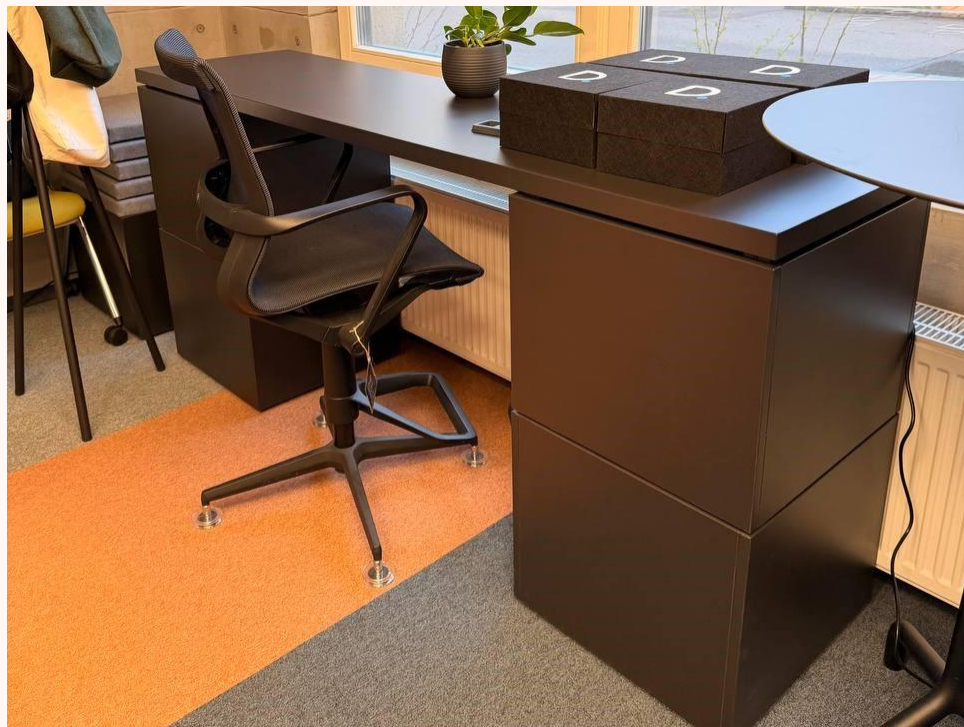

Модульная система Ligo, Mikomax, Польша

5 корпусных кубов, 5 подушек, 1 столешница, 1 пуф

Стоимость: 25 000 руб. за комплект