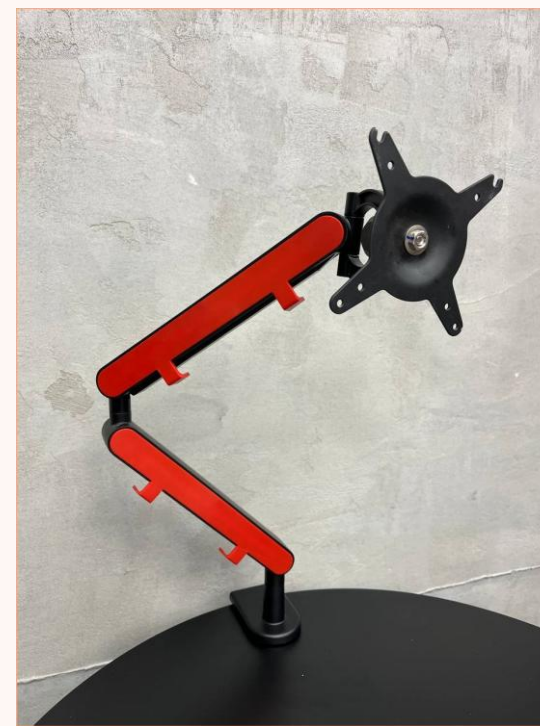

Кронштейн Zgonic Z1 (Австралия)

1. Поддерживаемый размер монитора: от 17 до 27 дюймов
   - Длина максимальная (от края стола): 554 мм
   - Диапазон регулировки вертикального плеча: 233 мм
   - Крепления VESA: 75*75 и 100*100
   - Угол поворота: 180 градусов
   - Диапазон поворота монитора: 90 градусов - Портрет / Альбом
   - Угол наклона монитора: вперед 21,0 градусов / назад 35,0 градусов
   - Монтажное крепление: для удобства перехода в лоток для ноутбука
   - Стандартный диапазон толщины зажима: 18 - 50 мм
   - Кабель-менеджмент: клипсы в нижнем и верхнем плечах
2. Стоимость: 2 000 руб.